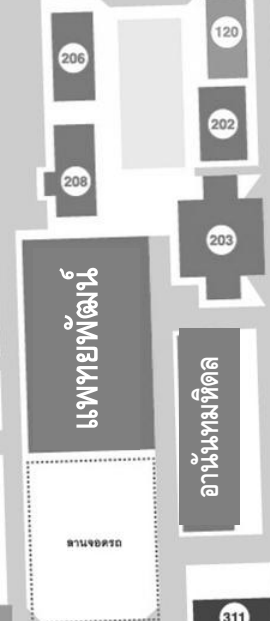

สวนลุมพินี

BTS ราชดำริ

BTS ศาลาแดง

MRT สีลม

ตึก อปร

ภูมิสิริมังคลานุสรณ์

ตึก สก

ตึก อปร

หอพักพัฒนา
คณาจารย์

แพทยพัฒนา

อำนวยการ
อำนวยการ

อาคารเวชกิจ
(ศูนย์อาหาร)

ถ.พระราม 4

ถ.ราชดำริ

แยกศาลาแดง

..... ทางเดินเชื่อมภายใน
☐ ← ประตู

คณะรัฐศาสตร์ จุฬาฯ

ศูนย์บริการโลหิตแห่งชาติ

สำนักงานบรรเทาทุกข์ฯ สภากาชาดไทย

ตึก สธ
121

7 ←

6 ←

5 ←

4 ←

3 ←

2 ←

1 ←

9 ←

10 ←

11 ←

12 ←

13 ←