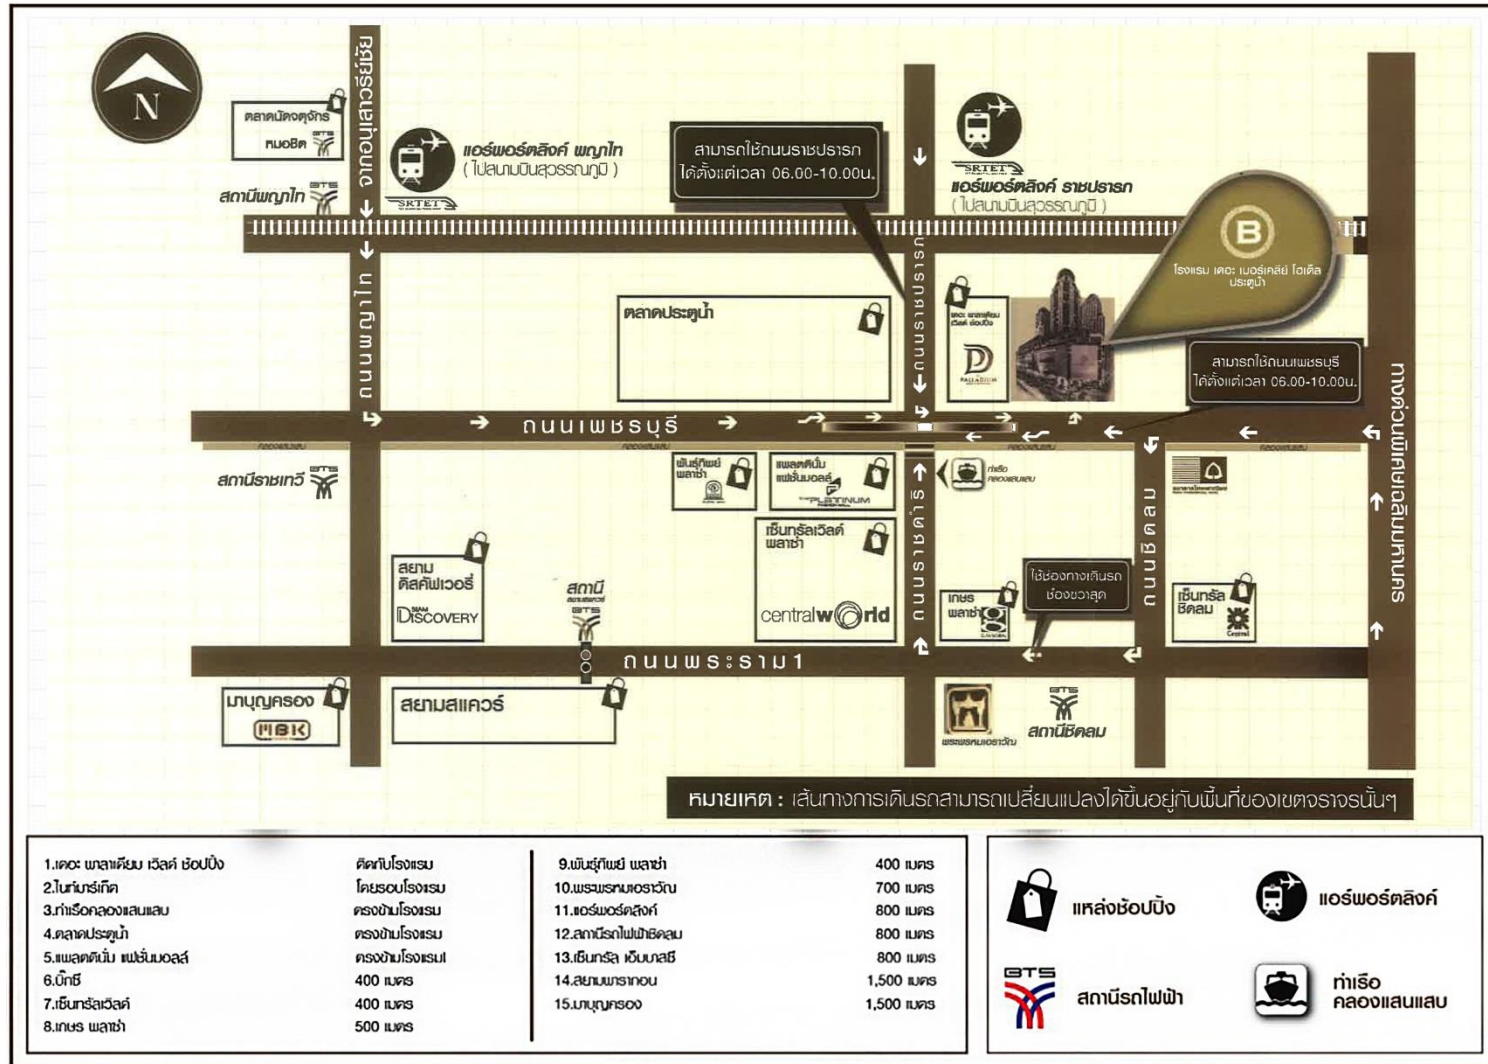

แผนที่โรงแรม เดอะ เบอร์เคลีย์ ประตูน้ำ

หมายเหตุ : กรุณาวางแผนการเดินทางล่วงหน้า เนื่องจากสภาพการจราจรหนาแน่นในเขตกรุงเทพมหานคร